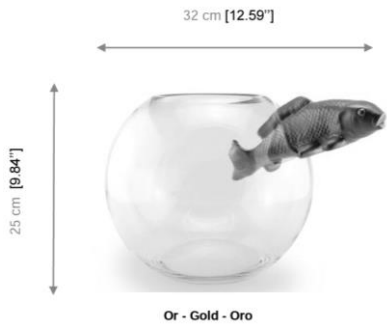

Vase NO LIMIT

Design Vanessa Mitrani

Client : ANBALABA

Date de réalisation : 19/02/2024

Echelle : /

rochebobois
PARIS

Roche Bobois – Maurice
Healthscape Circle Square, MU, 30104
Tél : (+230) 244 3021