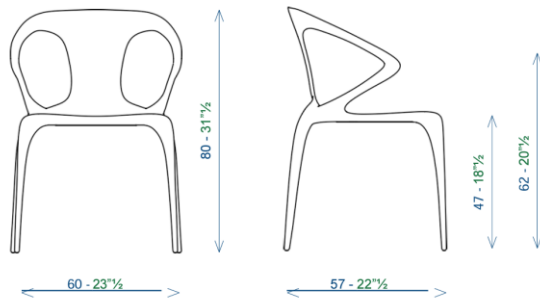

Chaise AVA

Design Song Wen Zhong

Client : ANBALABA	Date de réalisation : 19/02/2024	Echelle : /	rochebobois PARIS	Roche Bobois – Maurice Healthscape Circle Square, MU, 30104 Tél : (+230) 244 3021	Anbalaba PROPRIÉTÉS ET VILLAGE BAIE DU CAP - ÎLE MAURICE
Notre studio créatif vous présente des visuels au plus proche de la réalité mais n'en garantit pas l'exactitude. Générés par ordinateur, ces visuels n'ont aucune valeur contractuelle. Seul le bon de commande fait foi.