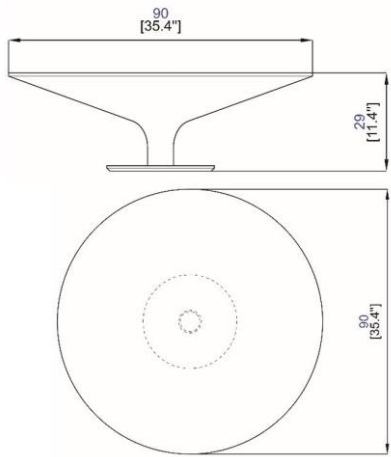

Table basse OVNI

Design Vincenzo Maiolino

Client : ANBALABA	Date de réalisation : 19/02/2024	Echelle : /	rochebobois PARIS	Roche Bobois – Maurice Healthscape Circle Square, MU, 30104 Tél : (+230) 244 3021	 Anbalaba PROPRIETES ET VILLAGE BAIE DU CAP - ILE MAURICE
Notre studio créatif vous présente des visuels au plus proche de la réalité mais n'en garantit pas l'exactitude. Générés par ordinateur, ces visuels n'ont aucune valeur contractuelle. Seul le bon de commande fait foi.