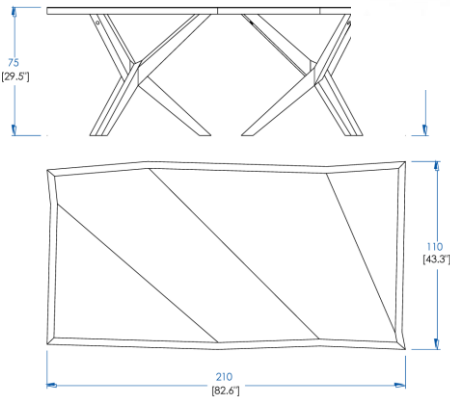

Table JANE

Design Christophe Delcourt

Client : ANBALABA	Date de réalisation : 19/02/2024	Echelle : /	rochebobois PARIS	Roche Bobois – Maurice Healthscape Circle Square, MU, 30104 Tél : (+230) 244 3021	 Anbalaba PROPRIETES ET VILLAGE BAIE DU CAP - ÎLE MAURICE
Notre studio créatif vous présente des visuels au plus proche de la réalité mais n'en garantit pas l'exactitude. Générés par ordinateur, ces visuels n'ont aucune valeur contractuelle. Seul le bon de commande fait foi.					