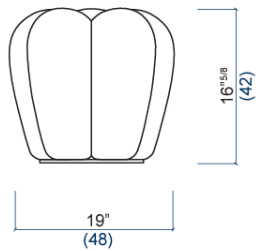

Pouf APEX

Design Sacha Ladic

Client : ANBALABA	Date de réalisation : 19/02/2024	Echelle : /	rochebobois PARIS	Roche Bobois – Maurice Healthscape Circle Square, MU, 30104 Tél : (+230) 244 3021	
Notre studio créatif vous présente des visuels au plus proche de la réalité mais n'en garantit pas l'exactitude. Générés par ordinateur, ces visuels n'ont aucune valeur contractuelle. Seul le bon de commande fait foi.