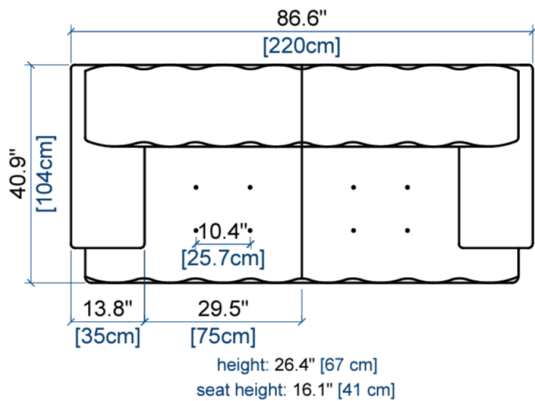

Canapé BLOGGER

Design Roberto Tapinassi & Maurizio Manzoni

Client : ANBALABA	Date de réalisation : 19/02/2024	Echelle : /	rochebobois PARIS	Roche Bobois – Maurice Healthscape Circle Square, MU, 30104 Tél : (+230) 244 3021	 PROPRIÉTÉS ET VILLAGE BAIE DU CAP - ÎLE MAURICE
Notre studio créatif vous présente des visuels au plus proche de la réalité mais n'en garantit pas l'exactitude. Générés par ordinateur, ces visuels n'ont aucune valeur contractuelle. Seul le bon de commande fait foi.